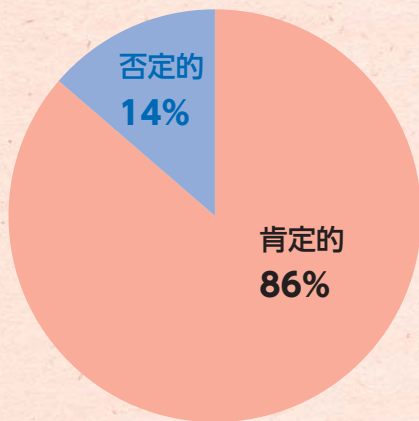

~~~~~ 現役大学生アンケート ~~~~~

「好きな人から花を贈られたら、 どう感じますか？」

愛知県内の大学生の男女に
アンケート調査を実施

[n=26、男女比 54 : 46、平均年齢 21.8才]

うれしい、長持ちさせたい、テンション上がる
(20才 女性)

うれしい、自分も挑戦しようと思う (20才 男性)

すごく嬉しいなかなかない経験が出来てうれしいと思う。
とにかく嬉しい!! (21才 女性)

嬉しいが、その後どうしよう (育てるか。など)
を考えてしまう。(19才 男性)

保存どうしようか悩む (20才 男性)

肯定的なもらったらうれしいと感じる人は男女問わず多くいた。否定的なもらってもうれしくないという意見には「後どうするか悩む」という意見で、肯定的に捉えている人の中にも、後どうするか・・・のような意見がみられた。

「フラワーバレンタイン」という言葉を一人も知らなかった。これから認知度上げていく必要があると感じた。他の調査項目はネットで商談会等で公開していきます。

出展料：30,000円/1年間 (58,000円/2年間) (外税)

[1口4枠=24画像 掲載可能]

サイト閲覧：無料

ネットで商談会

検索

<http://www.net-de-syodankai.com/>

問合せ先

株式会社 グリーン情報 担当：永吉
Tel : 052-571-2200
mail : info@green-joho.jp